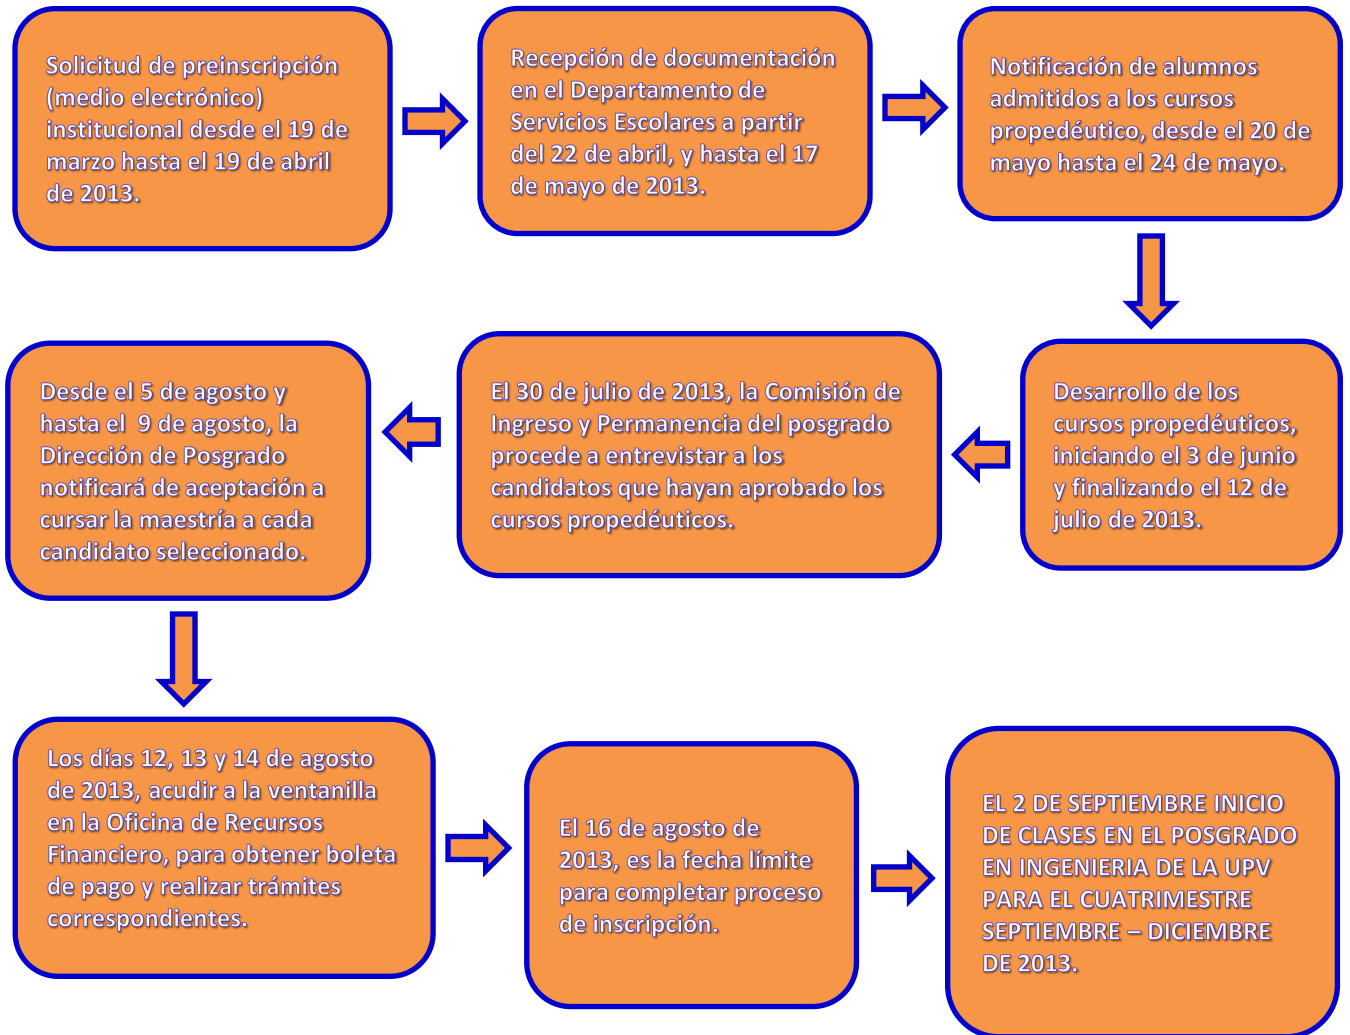

# UNIVERSIDAD POLITÉCNICA DE VICTORIA

Secretaría Académica  
**DIRECCIÓN DE POSGRADO**  
Maestría en Ingeniería

## PROCESO DE ADMISION PARA ESTUDIANTES DE NUEVO INGRESO